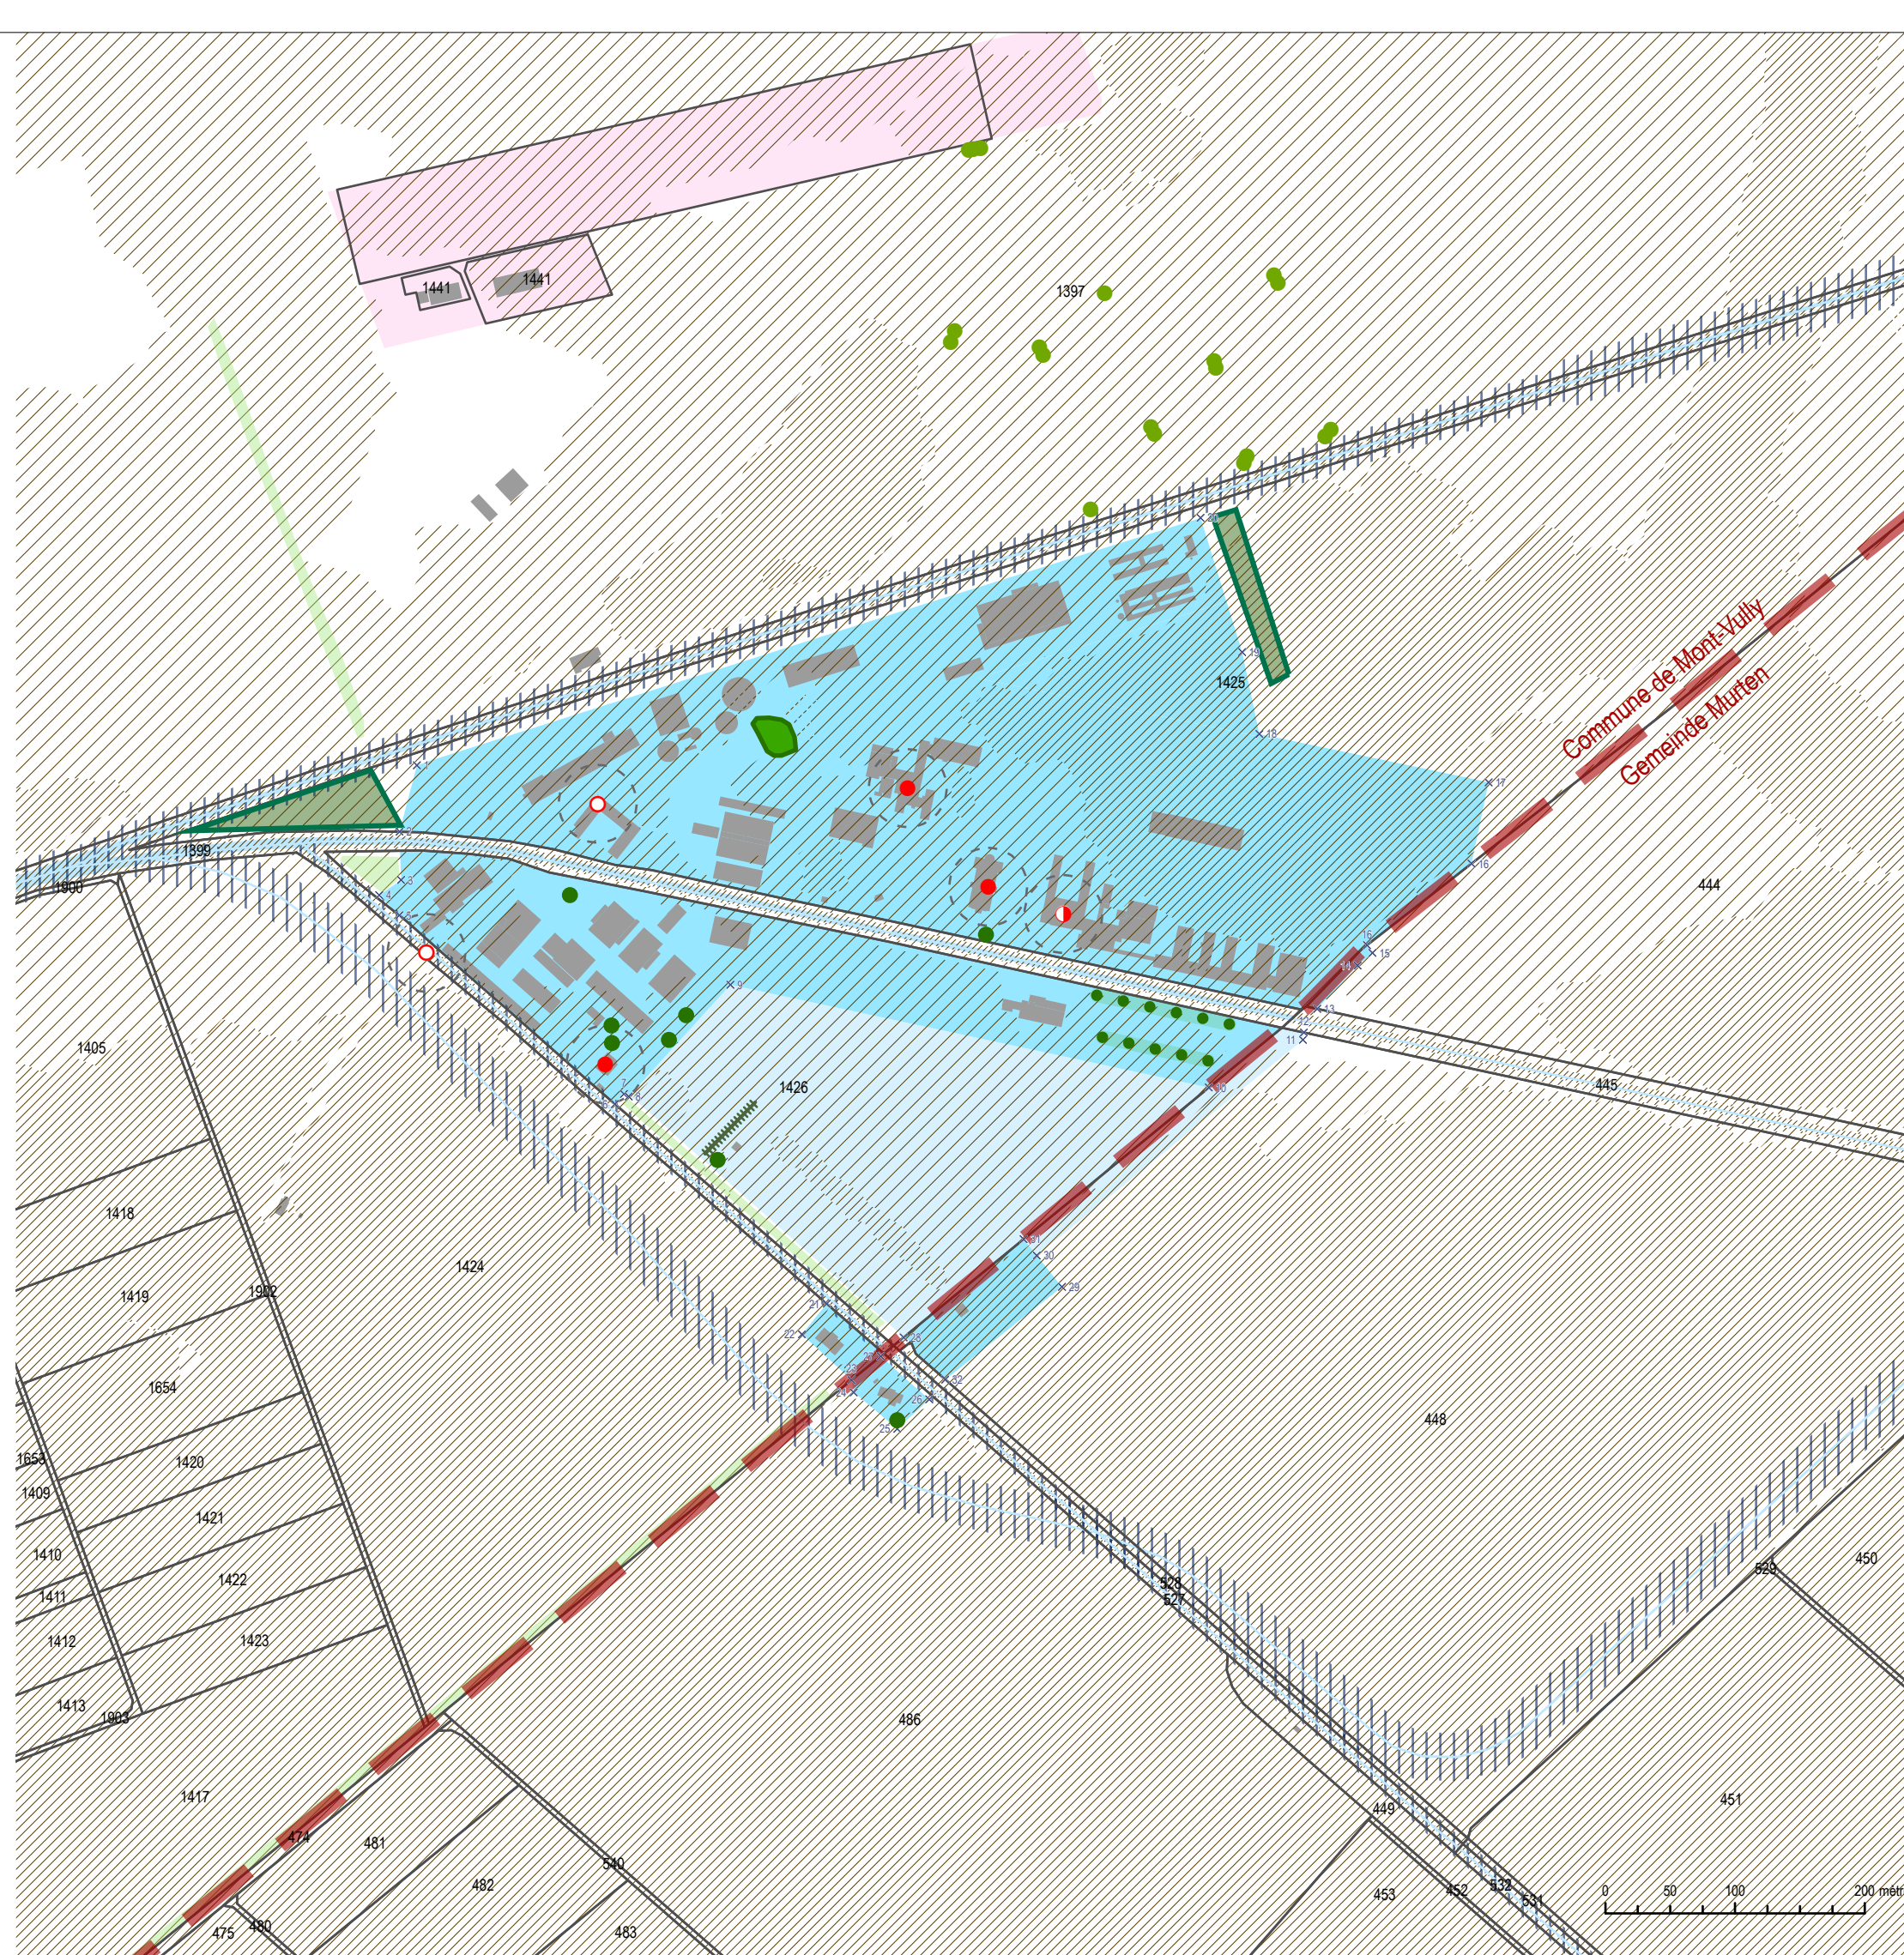

Commune de Mont-Vully / Secteur Bas- Vully

Etablissement de détention fribourgeois EDFR
Agrandissement du site de Bellechasse

Modification du plan d'affectation des zones

Dossier d'approbation

Echelle 1:5'000

La Secrétaire Le Syndic

Le Conseiller d'Etat, directeur

6 décembre 2024

Mandat : 2123
Document : 2123_Bellechasse_PAZ.aprx
Format : 84/49

ARCHAM ET PARTENAIRES SA

Aménagement du territoire et urbanisme

Gemeinde Murten / Sektor Galmiz

Freiburger Strafanstalt FRSA
Erweiterung des Standorts Bellechasse

Änderung Zonennutzungsplan

Genehmigung

Massstab 1:5'000

Vom Gemeinderat Murten beschlossen am .....

Die Stadtschreiberin Die Stadtpräsidentin

Durch die Direktion für Raumentwicklung,
Infrastruktur, Mobilität und Umwelt genehmigt am .....

Der Staatsrat, Direktor

6. Dezember 2024

Mandat : 2123
Dokument : 2123_Bellechasse_PAZ.aprx
Planformat : 84/49

ARCHAM ET PARTENAIRES SA

Aménagement du territoire et urbanisme

Commune de Mont-Vully / Secteur Bas-Vully Extrait du plan d'affectation des zones (modifié)

Légende

Zones d'affectation

- Zone spéciale pénitencier (PEN), secteur constructible
- Zone spéciale pénitencier (PEN), secteur inconstructible
- Zone de l'aérodrome (AERO)
- Zone agricole (AGR)
- Aire forestière (FOR)

Elements protégés

- Boisements hors-forêt protégés en zone spéciale
- Arbre protégé
- Haie protégée
- Rangée / allée d'arbres protégée
- Bosquet protégé
- Immeubles protégés
  - Immeuble protégé; catégorie 1
  - Immeuble protégé; catégorie 2
  - Immeuble protégé; catégorie 3
  - Secteur d'harmonisation

Autres éléments superposés

- Constatation de la nature forestière
- Informations indicatives
  - Limite communale
  - Espace réservé aux eaux
- Secteurs de dangers naturels liés à l'eau
  - Danger élevé
  - Danger moyen
  - Danger faible
  - Danger résiduel
- Boisements hors zone à bâtir
  - Arbre protégé
  - Haie protégée

Gemeinde Murten / Sektor Galmiz Auszug Zonennutzungsplan (geändert)

Legende

Nutzungszone

- Spezialzone Strafanstalt, Baubereich
- Spezialzone Strafanstalt, Freihaltebereich
- Landwirtschaftszone
- Geschützte Elemente
  - Gehölze ausserhalb des Waldareals, in der Spezialzone
  - Baum geschützt

Hinweise

- Gemeindegrenze
- Raumbedarf Gewässer
- Naturgefahrensektoren (Hochwasser)
  - Erhebliche Gefahr
  - Mittlere Gefahr
  - Geringer Gefahr
  - Restgefahr